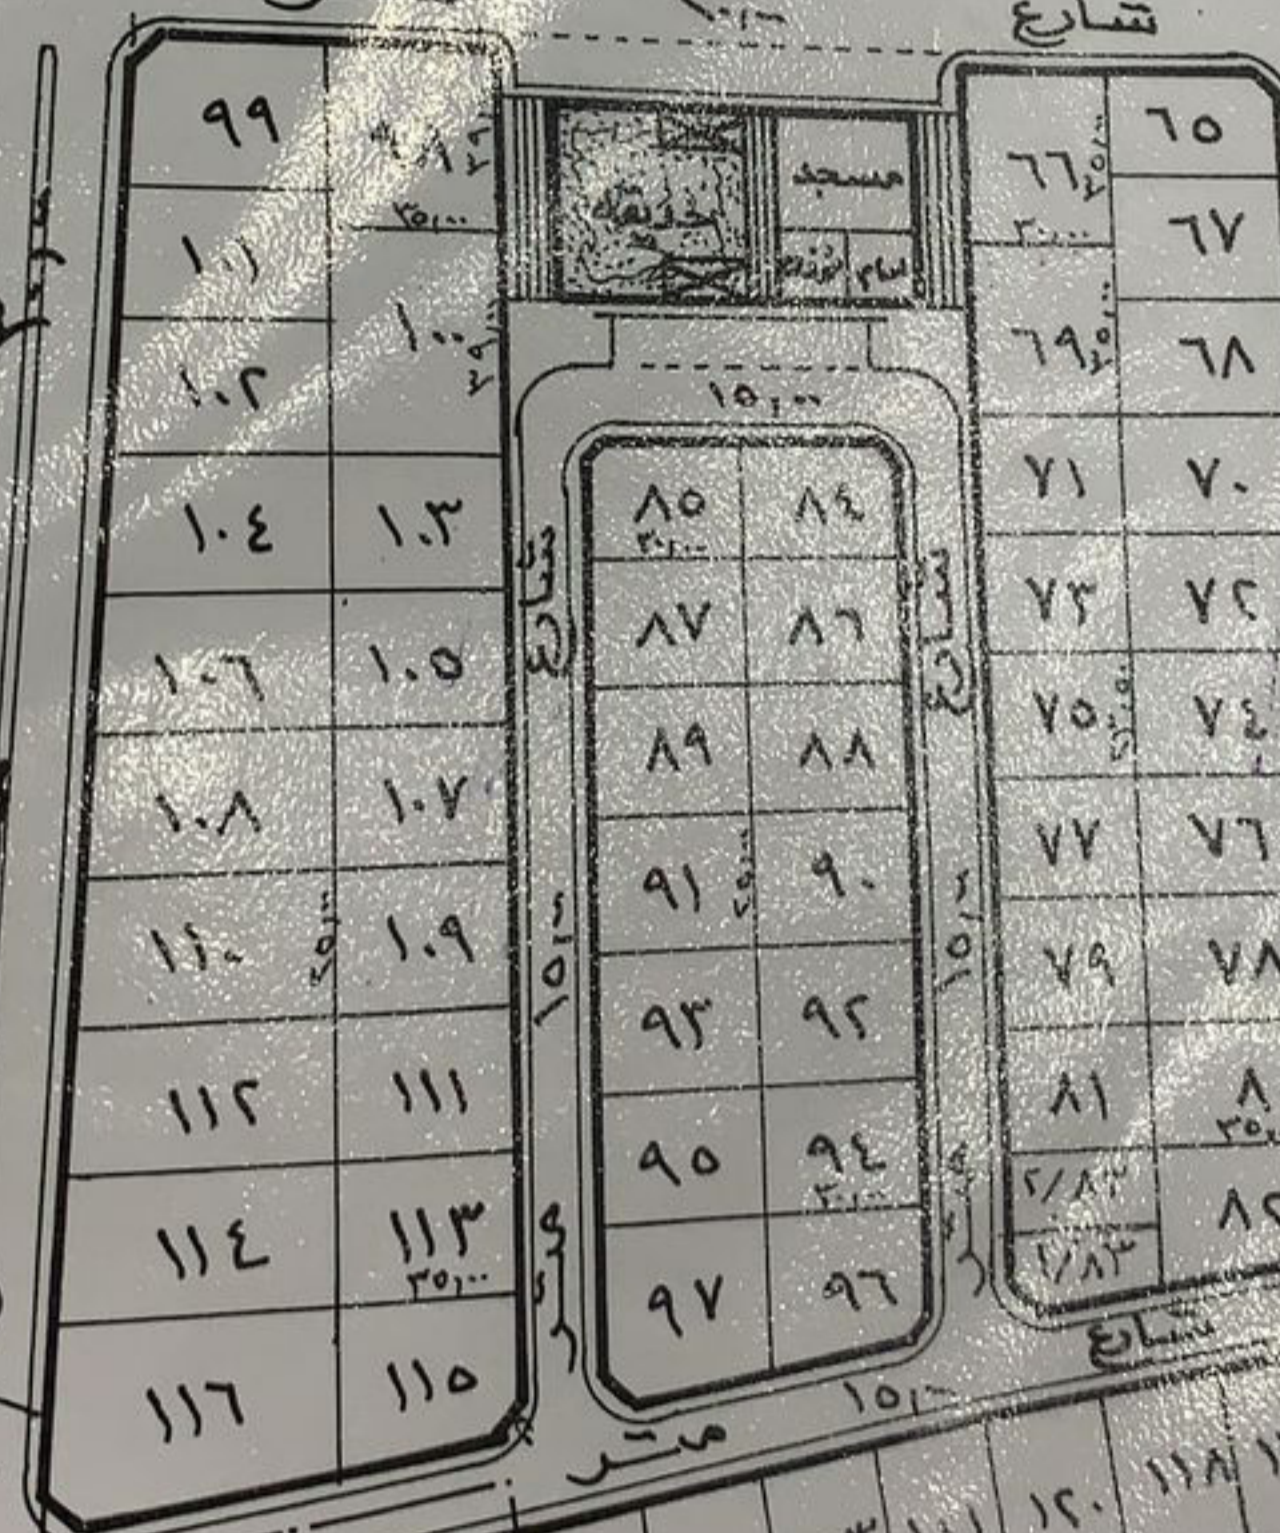

خطه مسقط بقم (3/14)

سکیو

شارع